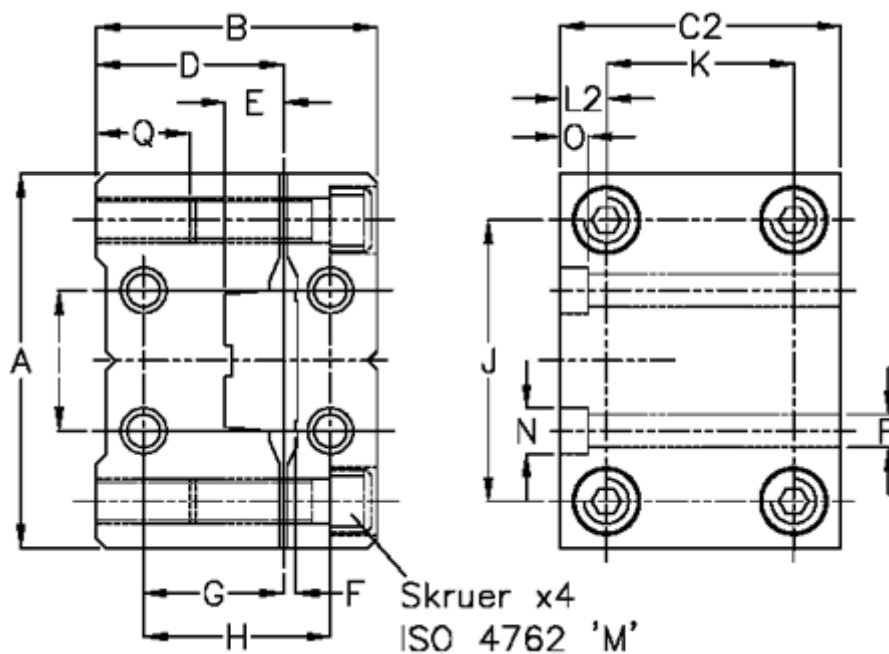

Varenummer: 05914625

Beskrivelse: Hepco flangebefæstelse kort L FC 25

Mål

A	= 60	H	= 35	P	= 6
B	= 55	I	= 20	Q	= 17
C2	= 55	J	= 45	vægt kg/1000 = 0.12	
D	= 30.0	K	= 35		
E	= 10.0	L2	= 7.5		
F	= 1.8	M	= M6x30		
For skinne	= NS 25	N	= 9.5		
G	= 20	O	= 5		